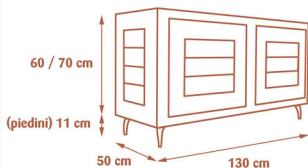

DIMENSIONI

MATERIALI / COLORI

ABETE

Bianco
Celeste

Mogano
Noce Medio

Giallo

AGGLOMERATO

Ral 9001 Bianco magnolia opaco
Ral 5024 Blu pastello opaco
Ral 3004 Rosso porpora opaco
Ral 1023 Giallo melone opaco
Ral 9005 Nero opaco

DOTAZIONI DI SERIE

Cerniere, chiusure e piedini in ottone cromato
Ripiani interni in abete tre strati (due per mobile h.120 - uno per mobile h.60/70).

OPTIONALS

Tinta a campione
Ral a campione
Top in marmo o granito a scelta
Ferramenta in ottone lucido

Arredamenti Postumia S.n.c.

Via Postumia, 113 - Ponzano Veneto (TV) - TEL 0422 440801 - FAX 0422 962148

e-mail: info@arredamentipostumia.it - www.arredamentipostumia.it