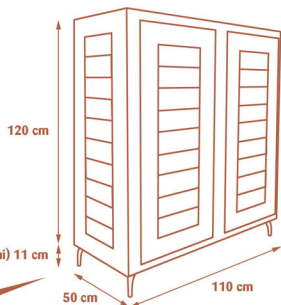

ARREDAMENTI POSTUMIA

La Ghiacciaia

DIMENSIONI

MATERIALI / COLORI

ABETE

Bianco
Celeste

Mogano
Noce Medio

Giallo